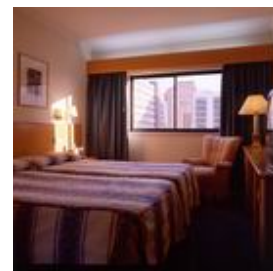

Ano da construção: 1990
Ano da renovação: 2003
Quartos: 252
Andares: 15
Check in: 14:00 a 23:30
Check out: 12:00 a 12:00

Quartos: dispõe de 252 quartos insonorizados e equipados com casa de banho privativa com banheira, secador de cabelo, rádio, despertador, cofre, TV cabo e via satélite, telefone, ar condicionado e mini-bar. Quartos disponíveis para pessoas deficientes. Instalações: elevador, bar, restaurante, sala de pequeno-almoço, sala de TV, 9 salas de conferências e reuniões, garagem, estacionamento, concierge, acesso à Internet, piscina exterior e lojas.